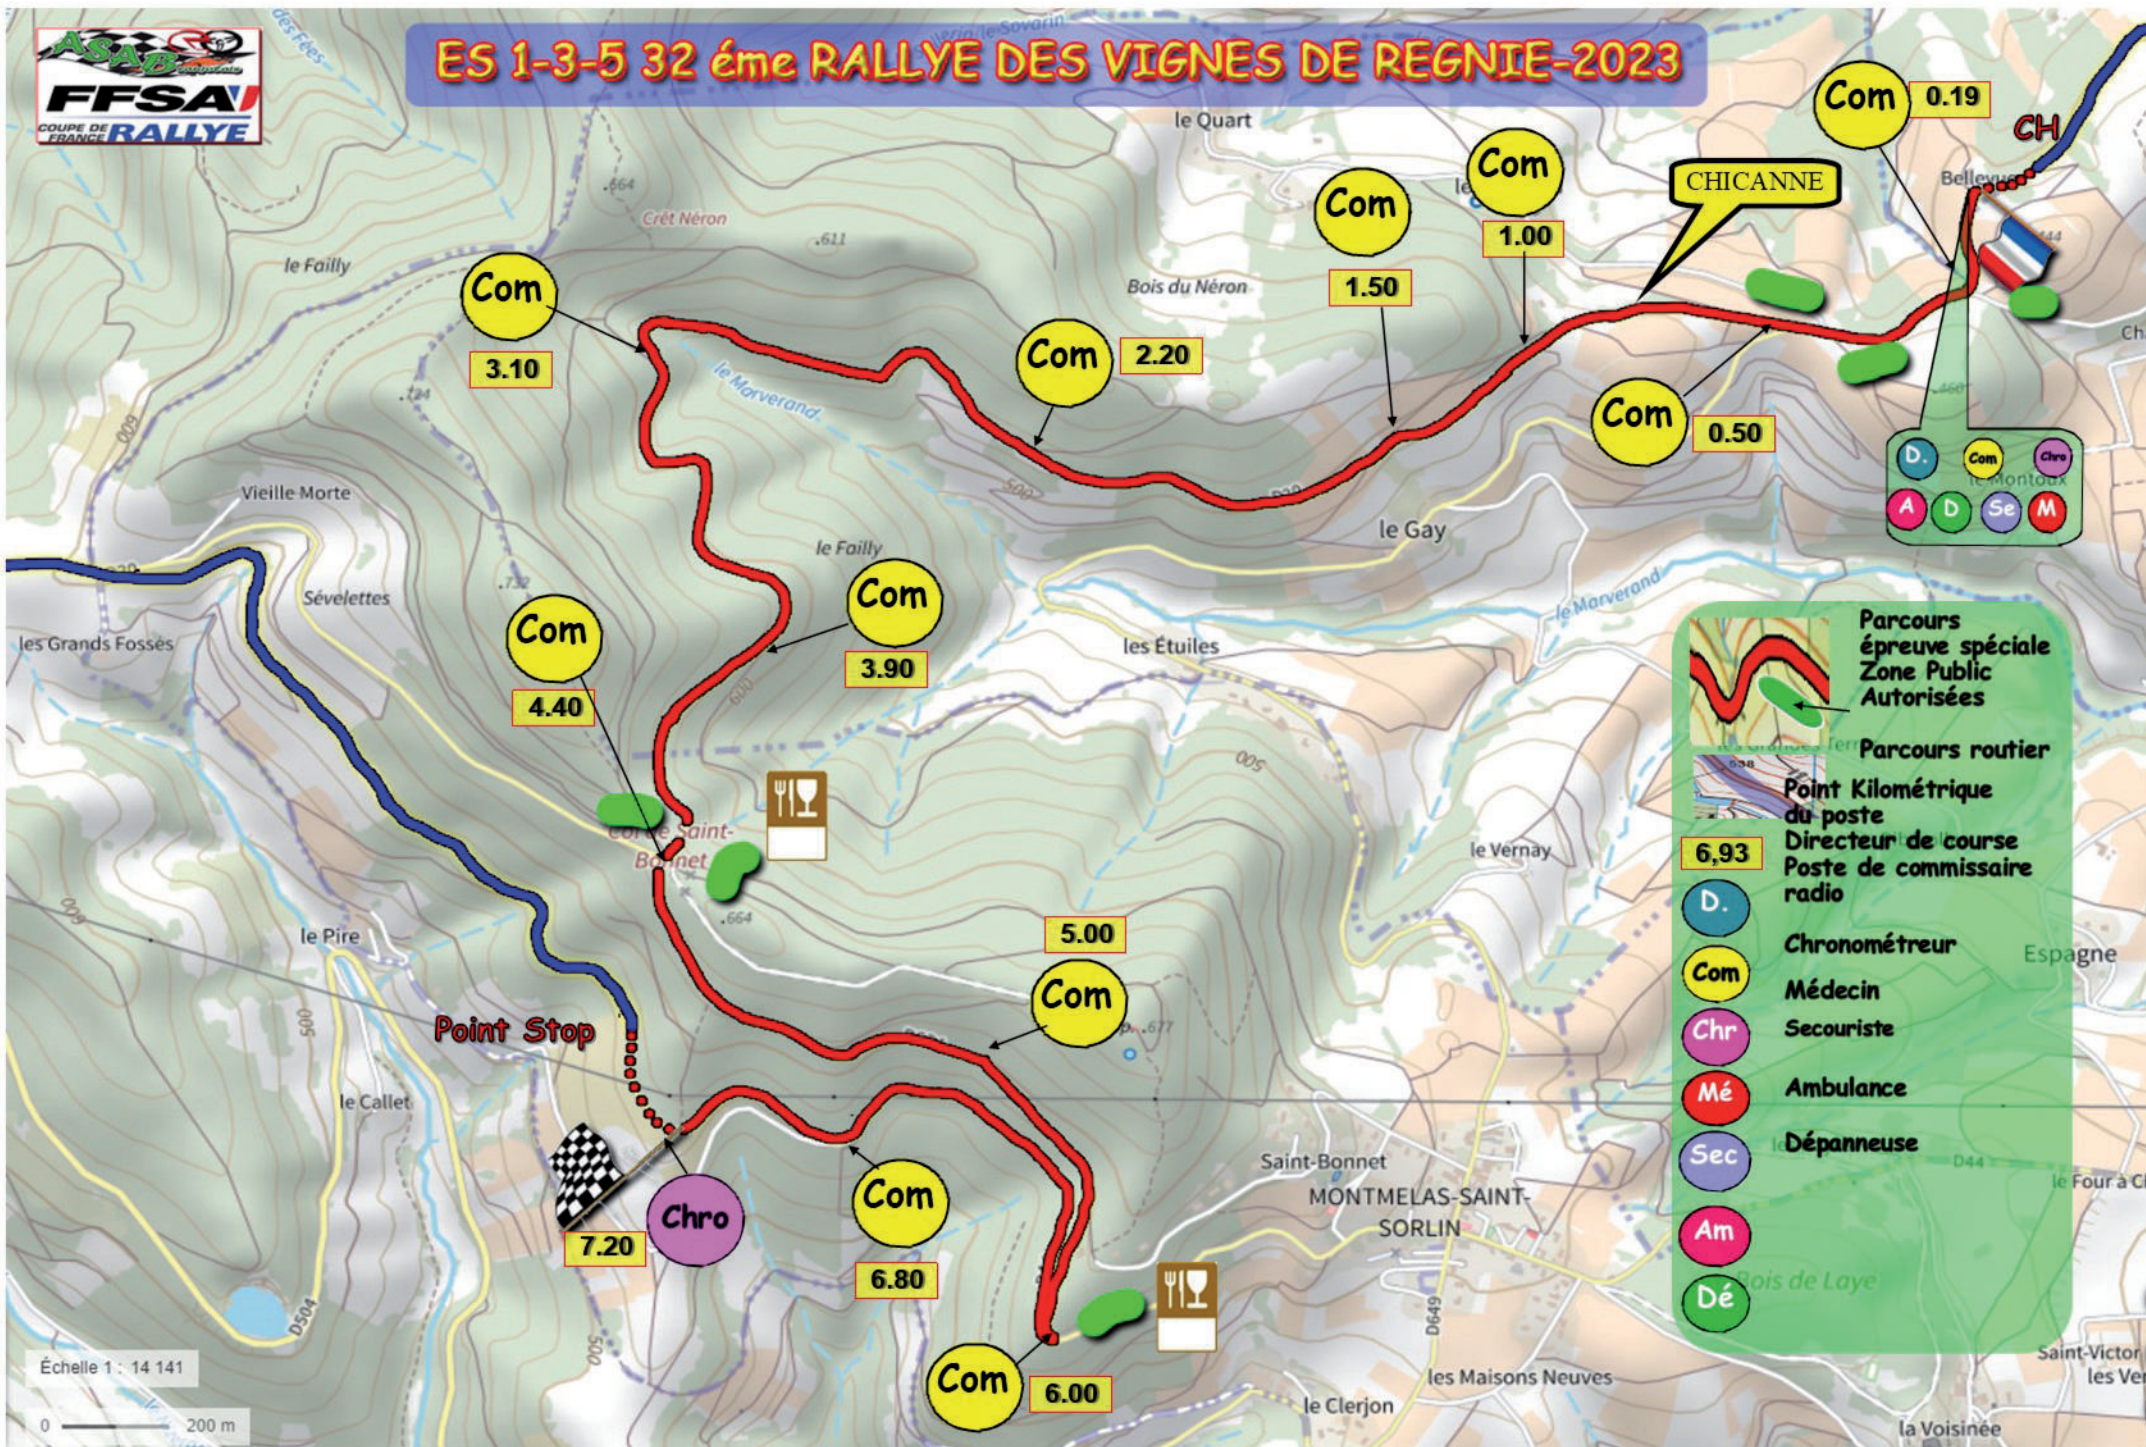

ES 1-3-5 32ème RALLYE DES VIGNES DE REGNIE-2023

Com 3.10

Com 2.20

Com 1.50

Com 1.00

Com 0.50

Com 0.19

Com 4.40

Com 3.90

Com 5.00

Com 6.80

Com 6.00

Point Stop

Chro 7.20

CHICANNE

Legend for rally services:

- D. (blue circle)
- Com (yellow circle)
- Chr (purple circle)
- A (red circle)
- D (green circle)
- Se (purple circle)
- M (red circle)

Parcours épreuve spéciale
Zone Public Autorisées

Parcours routier

Point Kilométrique du poste Directeur de course
Poste de commissaire radio

6,93

D. Chronométrateur

Com Médecin

Chr Secouriste

Mé Ambulance

Sec Dépanneuse

Am

Dé

Échelle 1 : 14 141
0 200 m