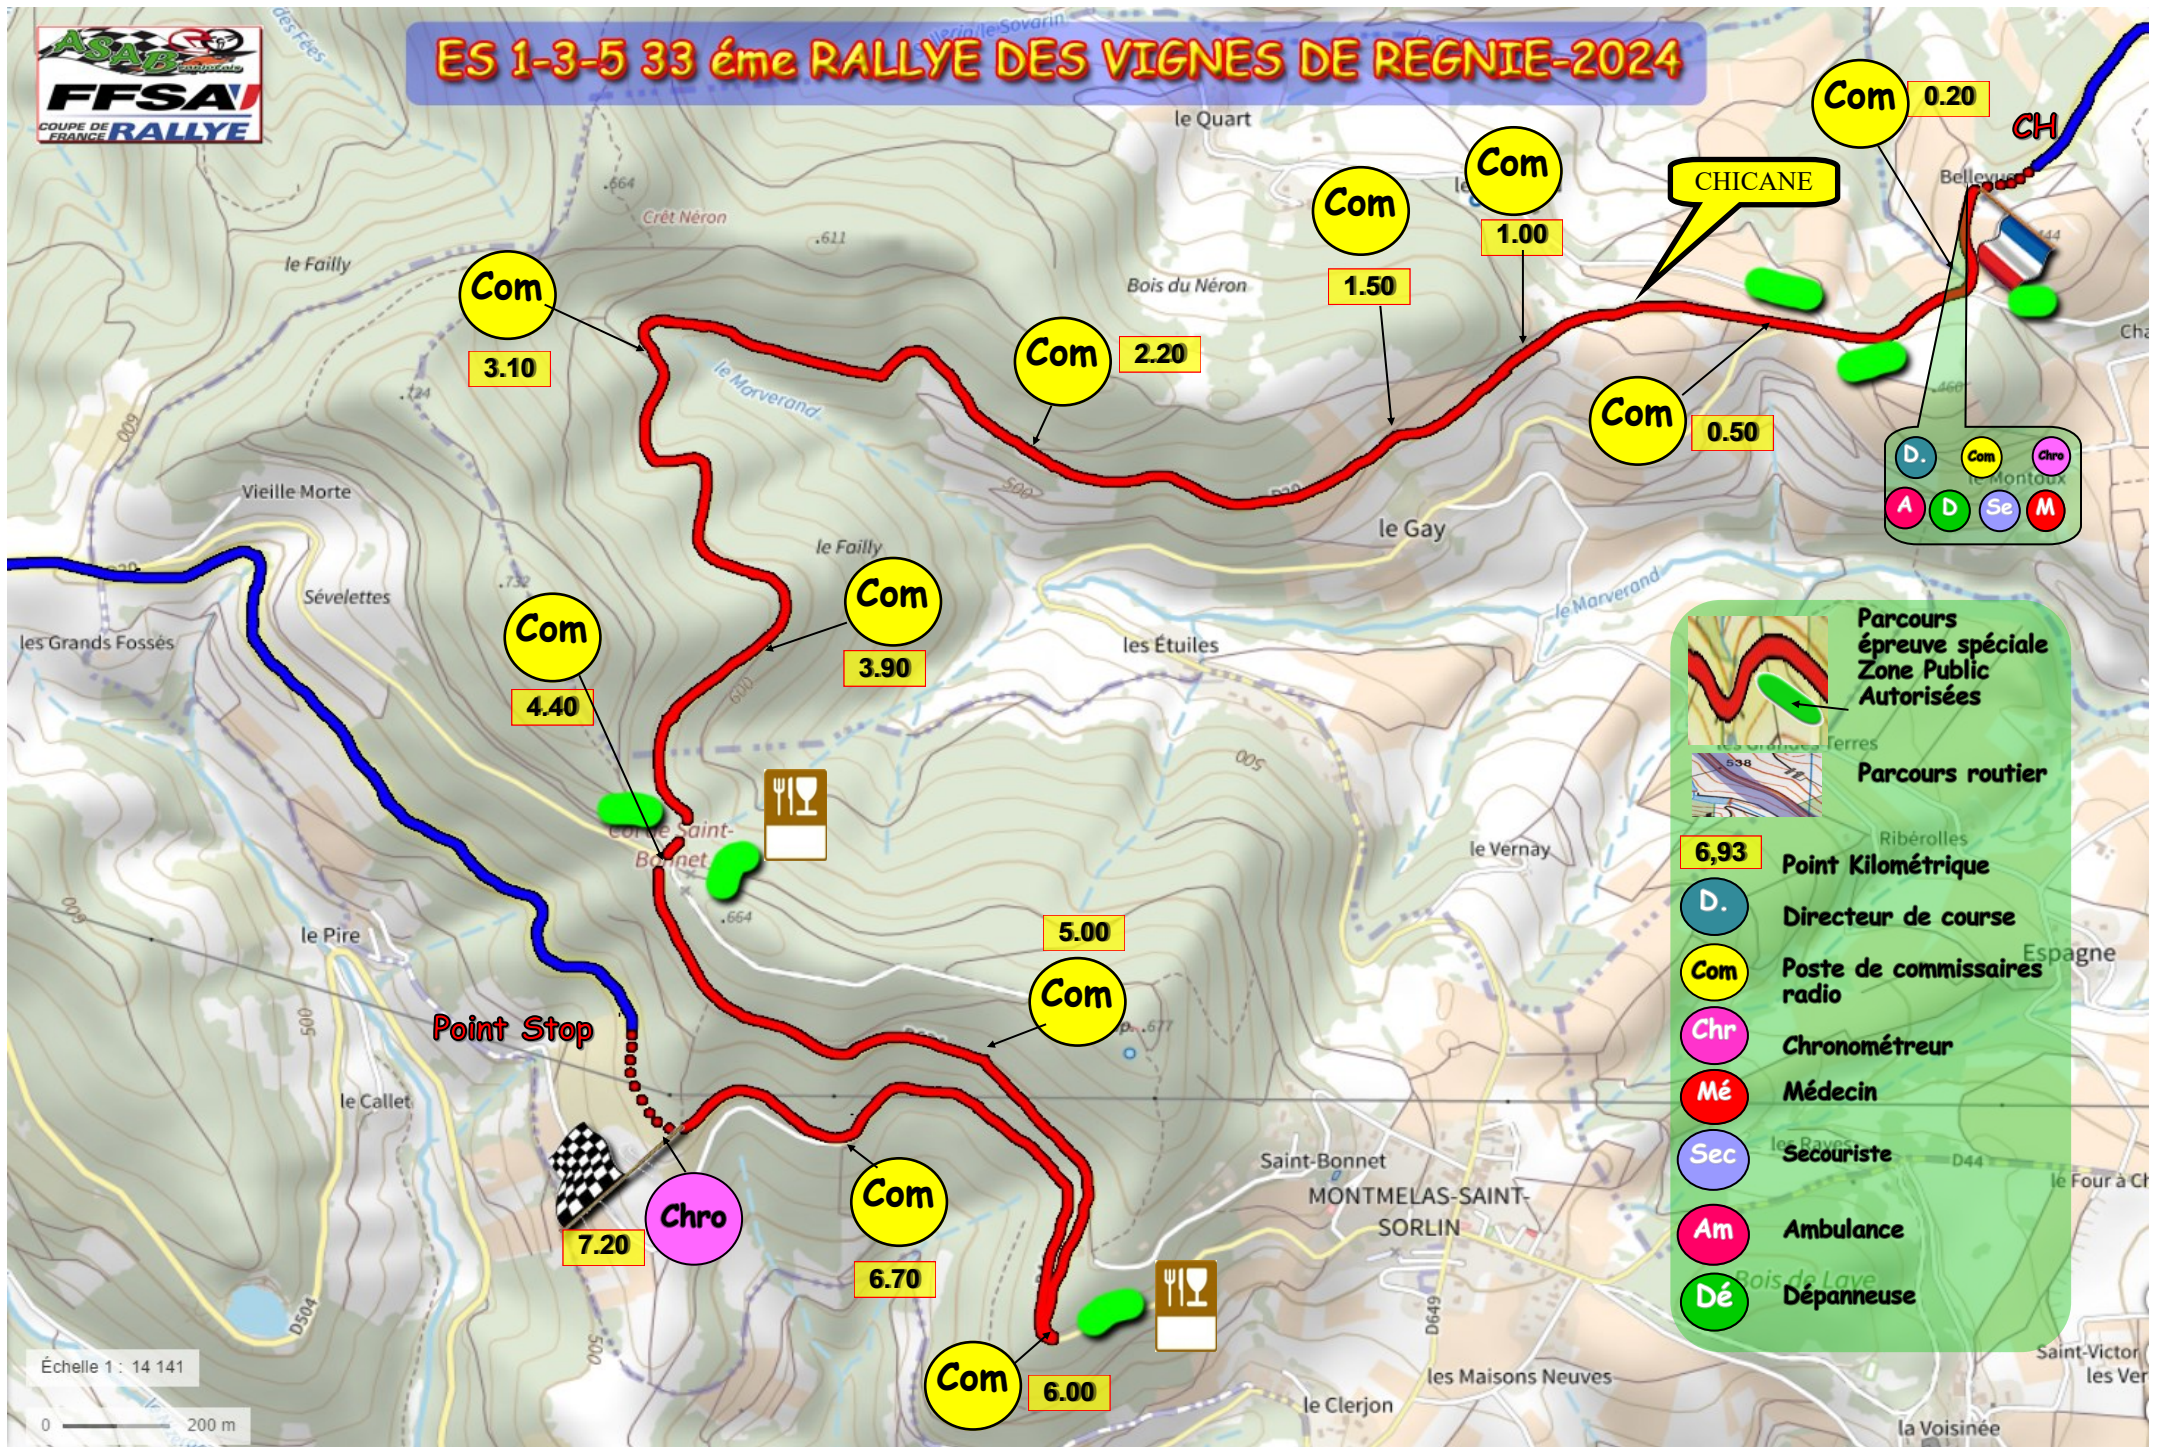

# ES 1-3-5 33<sup>ème</sup> RALLYE DES VIGNES DE REGNIE-2024

Com 0.20

Com 1.50

Com 1.00

CHICANE

Com 0.50

Com 3.10

Com 2.20

Legend for personnel icons:

- D. (blue circle)
- Com (yellow circle)
- Chr (pink circle)
- A (red circle)
- D (green circle)
- Se (purple circle)
- M (red circle)

Com 4.40

Com 3.90

**Parcours épreuve spéciale Zone Public Autorisées**

**Parcours routier**

**6,93** Point Kilométrique

**D.** Directeur de course

**Com** Poste de commissaires radio

**Chr** Chronométrateur

**Mé** Médecin

**Sec** Secouriste

**Am** Ambulance

**Dé** Dépanneur

Point Stop

Com 5.00

Chro 7.20

Com 6.70

Com 6.00

Échelle 1 : 14 141

0 200 m